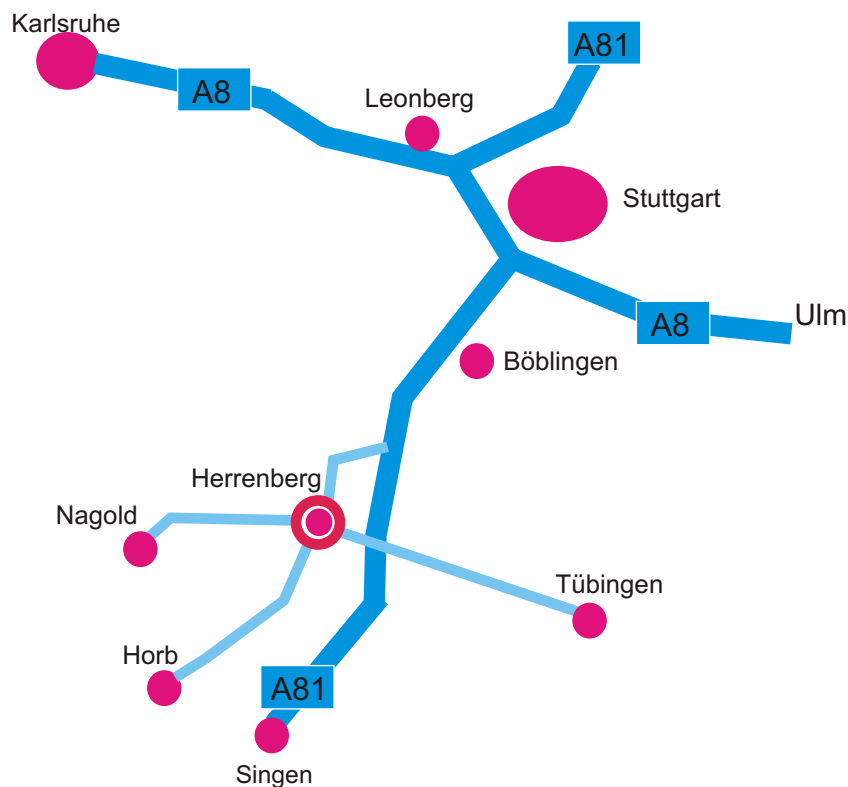

Beerstecher Haustechnik GmbH
 Daimlerstraße 24 Herrenberg
 Tel. 07032 2 66 10
 Fax. 07032 22 104
 Email: info@beerstecher.de

Bad-Wellness-Design
 Heizungen mit Innovation

Anfahrtsbeschreibungen:

Von Fahrtrichtung Stuttgart bzw. Ulm-München

- Richtung Stuttgart auf der A8
- Autobahnkreuz Stuttgart auf die A 81 Richtung Singen
- Ausfahrt Gärtringen in Richtung Herrenberg
- Vor dem Ortseingang rechts Richtung Nagold
- nach ca.100m haben Sie uns nach der Tankstelle erreicht.

Von Fahrtrichtung Singen A81

- Richtung Stuttgart A81
- Autobahnausfahrt Herrenberg
- In Herrenberg Richtung Böblingen
- Nach der Fußgängerbrücke links abbiegen.
- An der nächsten großen Kreuzung rechts
- Nach ca. 100m haben Sie uns auf der rechten Seite erreicht.